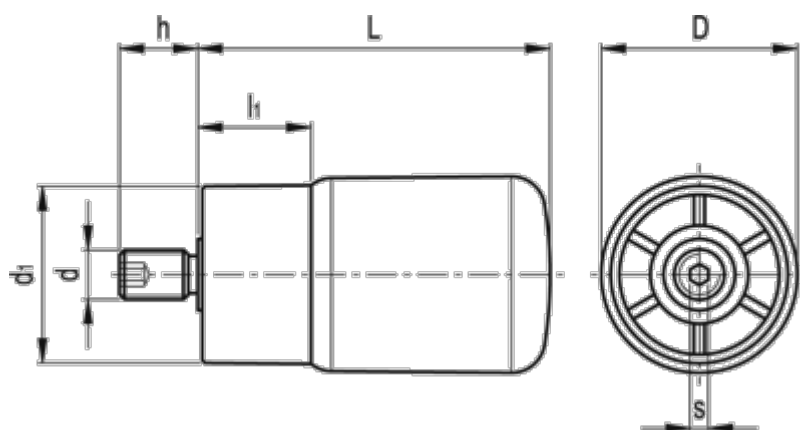

Varenummer: 2304122622
Beskrivelse: E+G Drejelig fingergreb
I.631/65+x-M10

Mål

D	= 35
d1	= 32
d 6g	= M10
h	= 17
L	= 63
l1	= 19
s	= 5
Vægt (g)	= 79